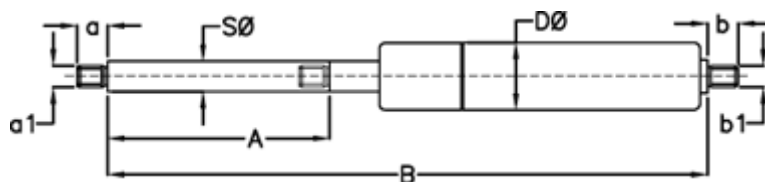

Varenummer: 049052RJ0550
Beskrivelse: Stabilus Lift-O-Mat Gasfjeder 9052RJ 0550N
03 08 100 0550 - Rustfast AISI 316

Mål

A = 100
a = 10
a1 = M6
b = 8
B = 249 +/-2
b1 = M6
D Ø = 18
Note = -

S Ø = 8